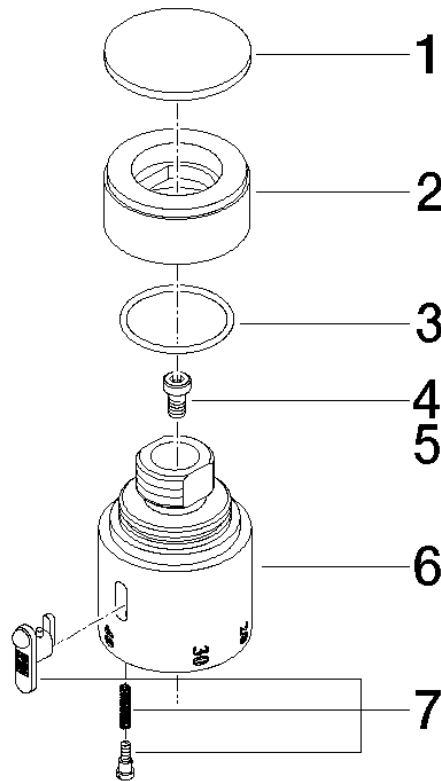

11 420 220

	Platin	11 420 220-08
	Chrom	11 420 220-00
	Platin gebürstet	11 420 220-06
	Messing (23kt Gold)	11 420 220-09

11 420 220

11 420 220

Ersatzteile für die
anderen
Oberflächenvarianten
finden Sie hier:
Chrom

Ersatzteilstückliste

Nr.	Artikelnummer	Benennung	Verbaumenge	Lieferzeit
3	09 14 10 040 90	Dichtung	1	2
4	90 30 30 027 00 90	Schraube	1	2
5	09 30 33 004 90	Schraube	1	2
7	90 21 33 020 00 90	Griff	1	2